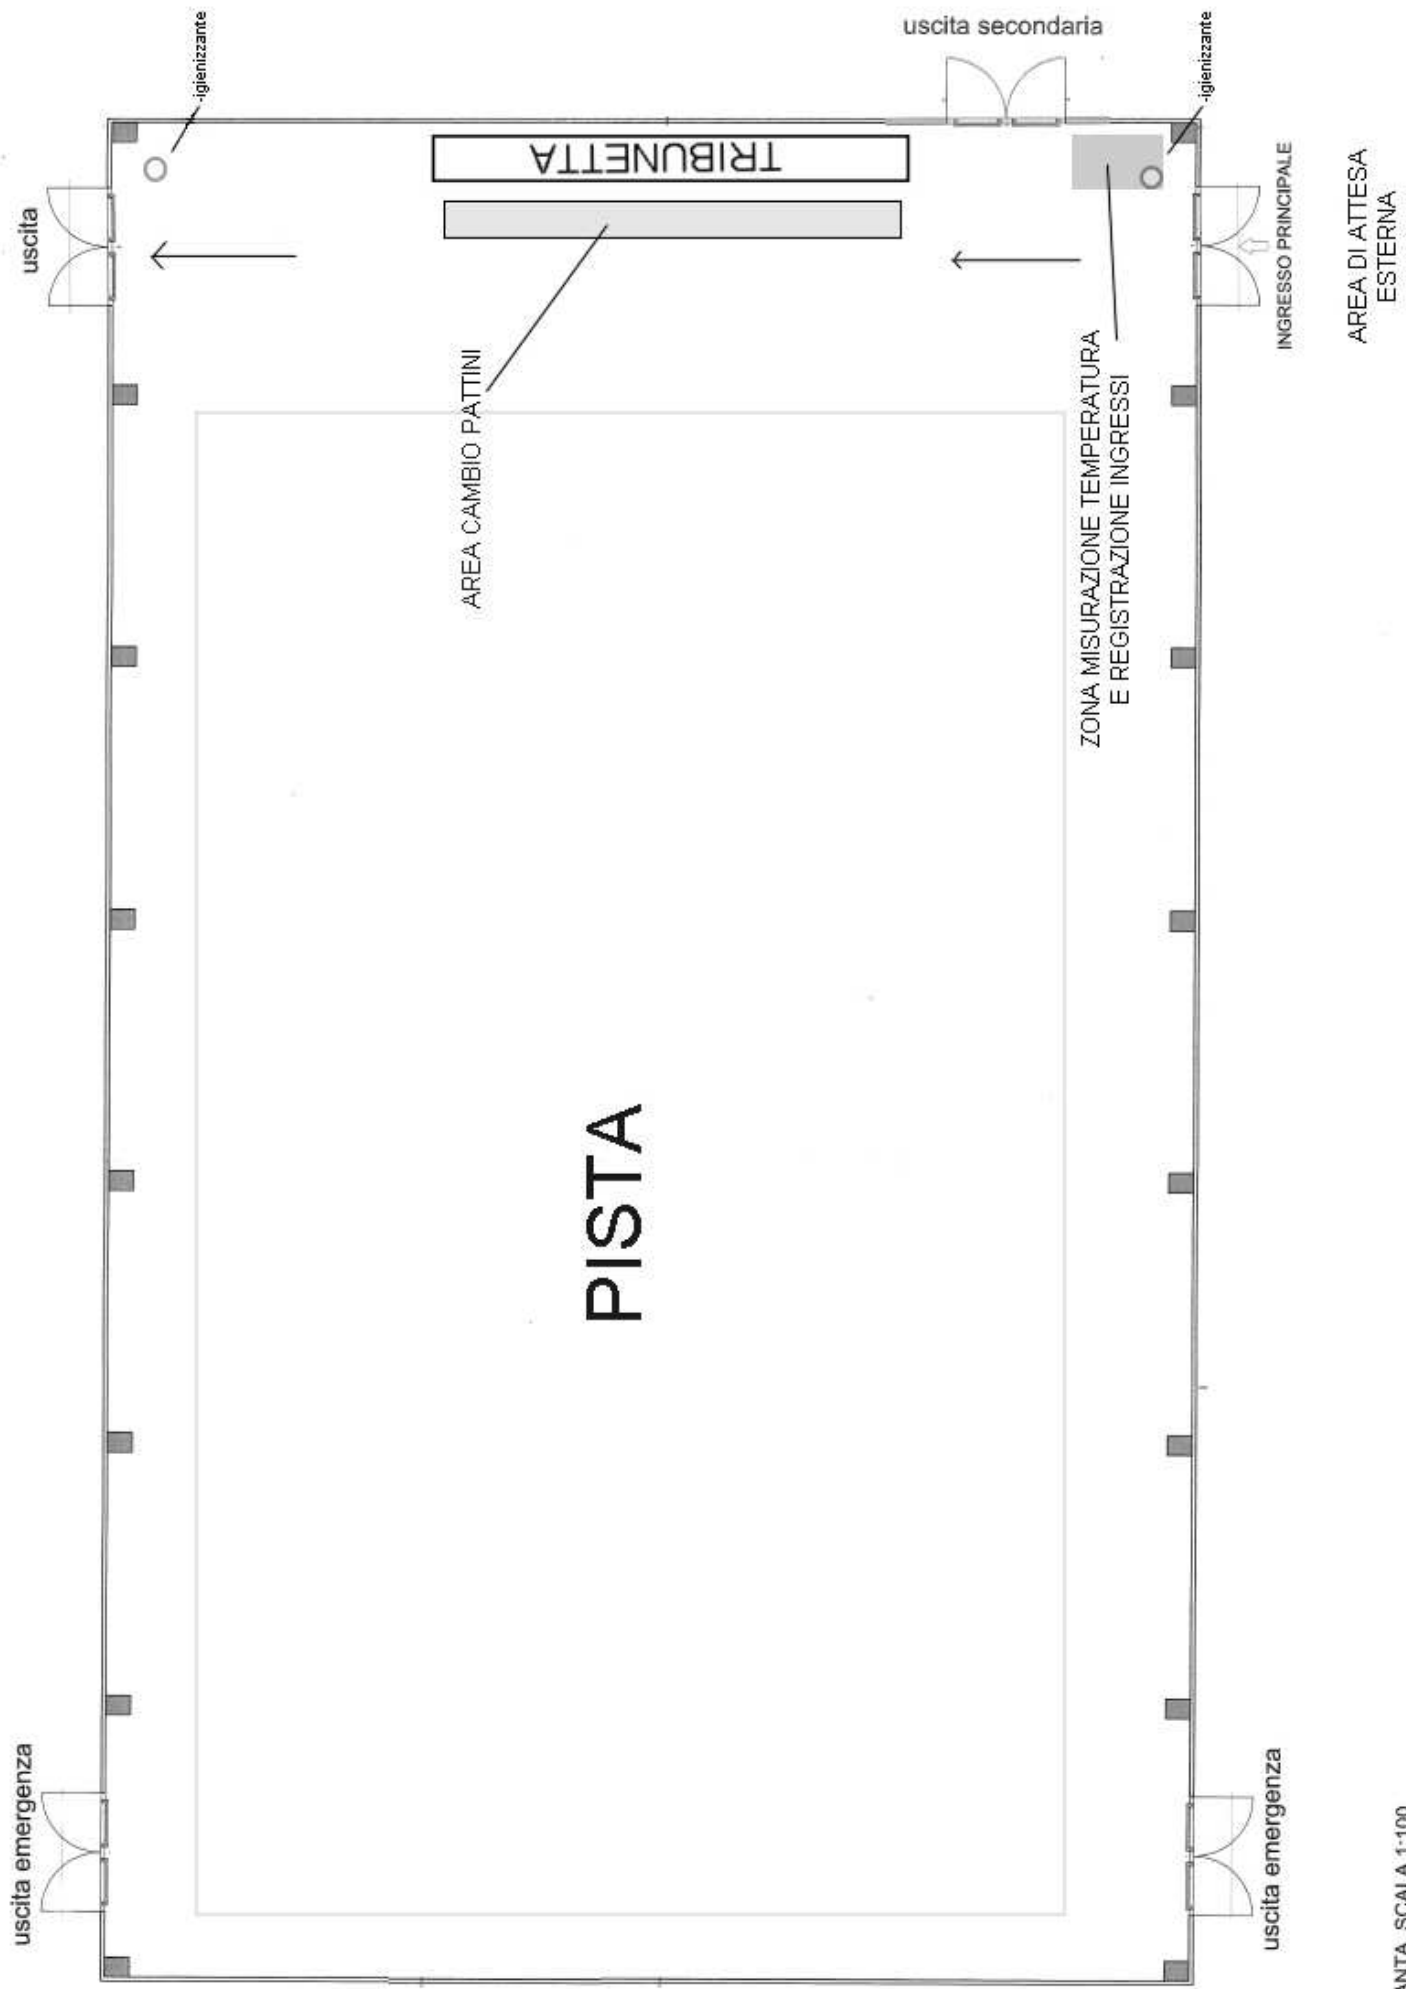

IMPIANTO "Ex-Bocciofila" (PalaBradipo), Parco Bottonelli

PIANTA SCALA 1:100